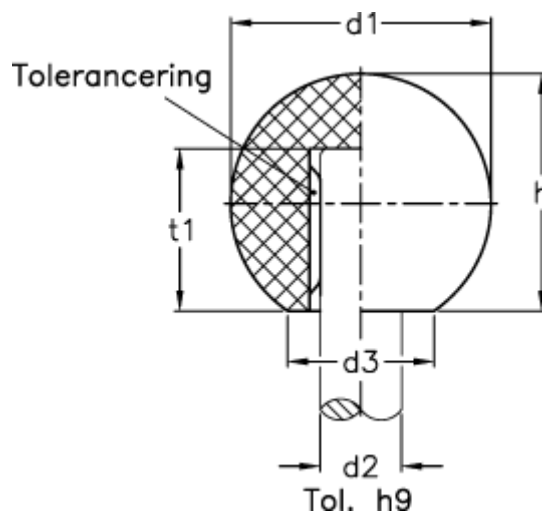

Varenummer: 20130200

Beskrivelse: E+G Kugleknop DIN 319-KU-40-B12-L

Mål

d_1	= 40
d_2	= B12
d_3 ca.	= 22
h	= 37.0
t_1	= 23